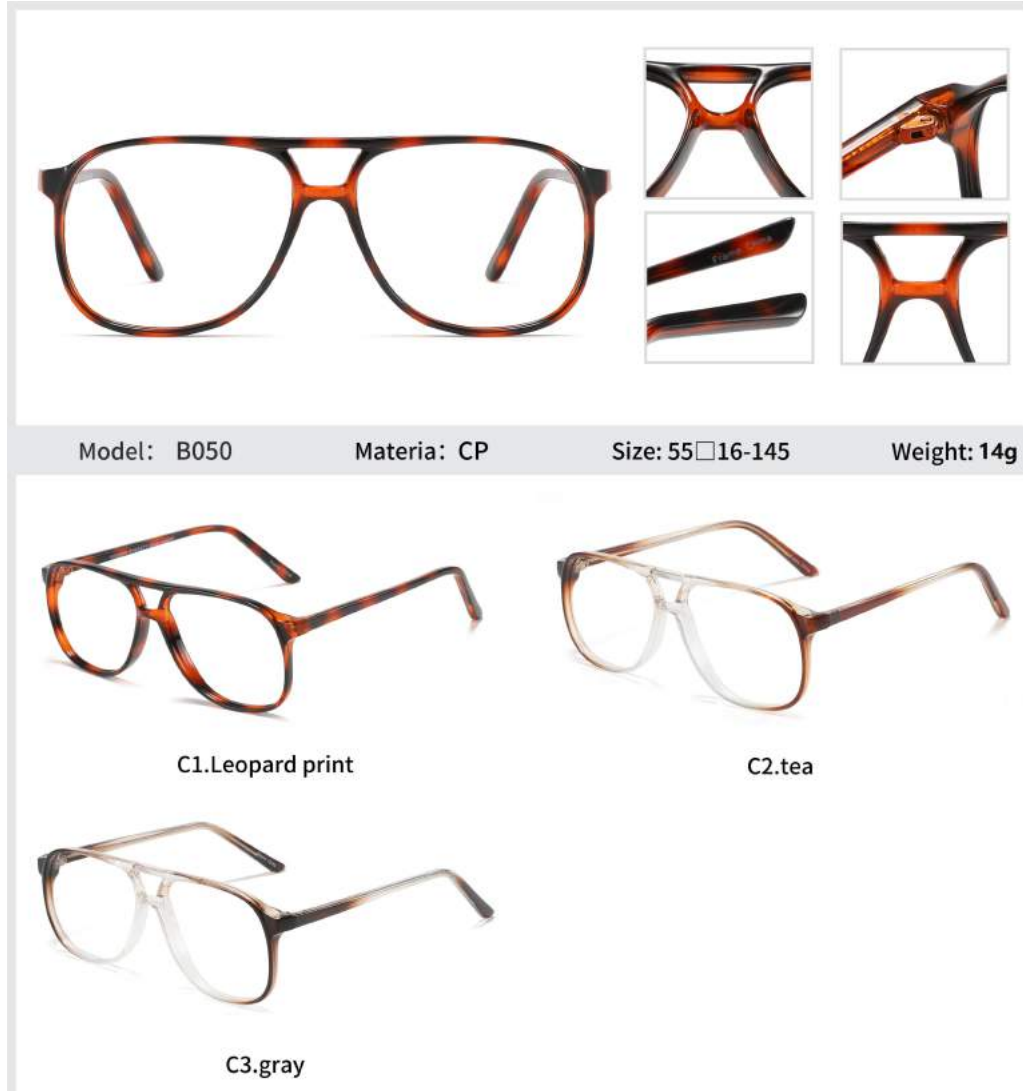

Size: 50□21-140

Weight: 18g

C1.black

C2.Brown

KIMPORT

KIMPORT

Model: B052

Materia: CP