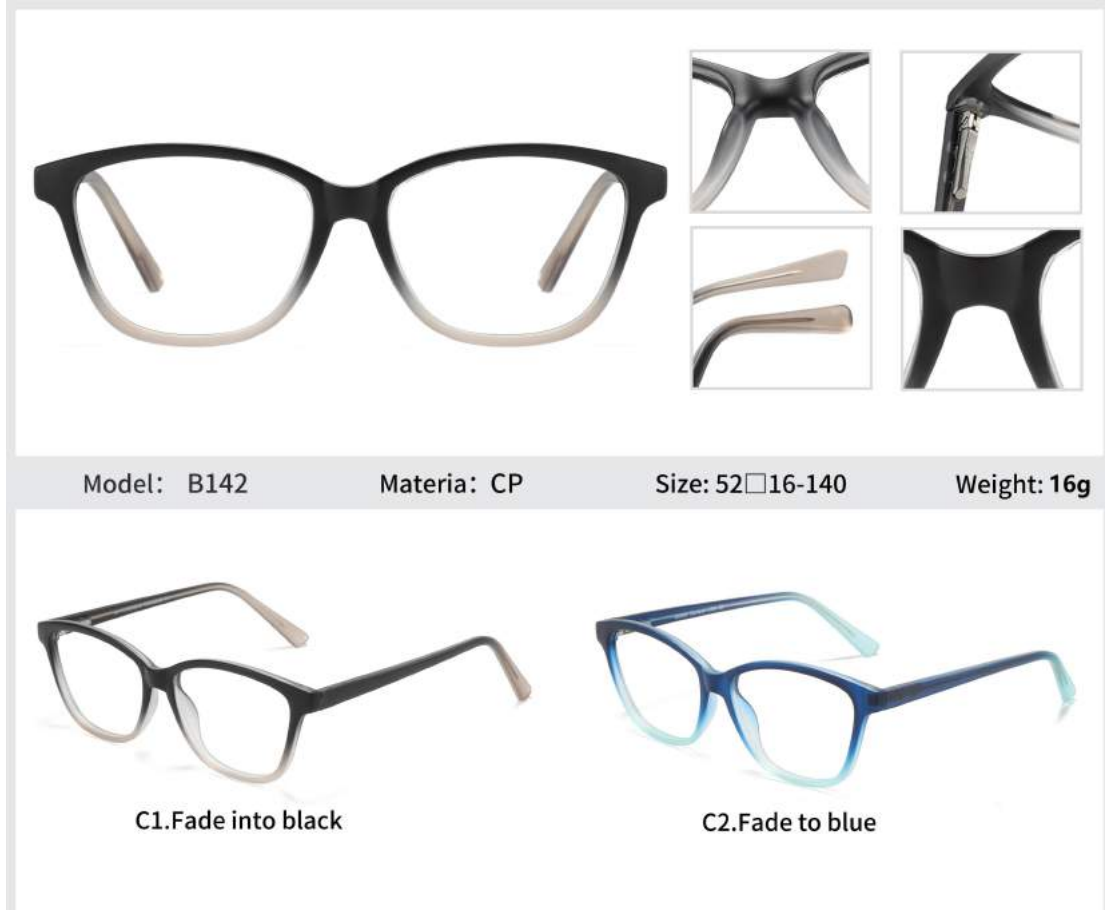

Model: B126

Materia: CP

Size: 55□16-145

Weight: 17g

C1.black

KIMPORT

KIMPORT

Model: C101