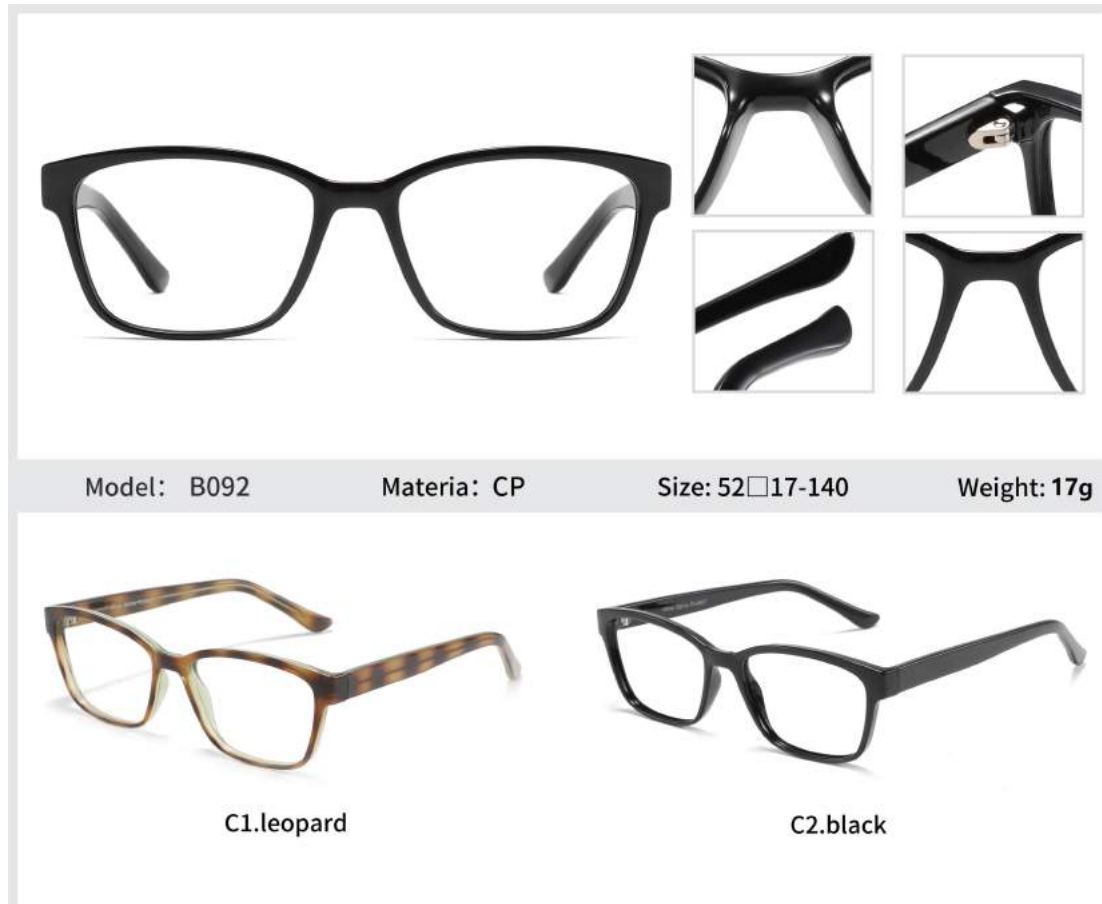

C1.black

C2.tea

C3.red

KIMPORT

KIMPORT

Model: B103

Materia: CP

Size: 53□15-140