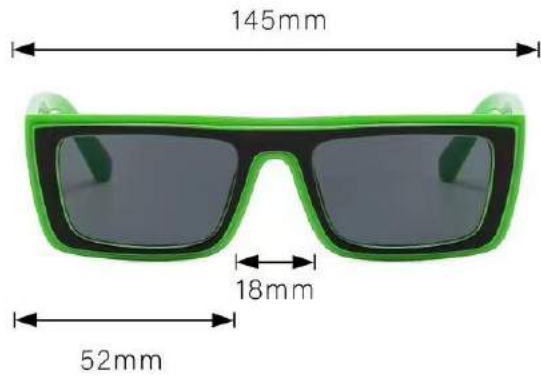

豆花框茶片
DEMI-TEA

型号 88992

重量 32G