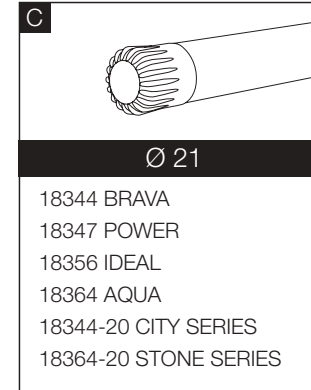

Iron Rest
DETAILS

KIMPORT

Cap DETAILS

KIMPORT

Technical
DETAILS

PRODUCT CODE	PRODUCT NAME	 CM	 CM	 CM	 KG	 M ³	 Ø	 PCS	 CM	 M ³	 KG
18326-20	DIAMOND SERIES	156x97,5x43	42x125	43x168	8,1	0,0667375	23x35-51	2	15x170x44,5	0,113475	16,5
18364-20	STONE SERIES	141x92x38	38x120	38x158	4,675	0,036455	21	2	11,5x158,5x40	0,07291	9,35
18344-20	CITY SERIES	130x88x34,5	33x110	34,5x146,5	3,85	0,022178625	21	4	17x147x35,5	0,0887145	15
18328	MERIVA	156x97,5x43	43x125	43x168	7,9	0,0777195	23x35-51	2	18x171x50,5	0,155439	17,5
18327	MONO MONDO	156x97,5x43	43x125	43x168	8,75	0,05667375	23x35-51	2	15x170x44,5	0,113475	18,3
18326	MONDO	156x97,5x43	42x125	43x168	8,1	0,05667375	23x35-51	2	15x170x44,5	0,113475	16,5
18324	JUMBO	154x94,5x43	43x125	43x161	6,76	0,06314	25-51	2	17,5x164x44	0,12628	16,8
18323	VIVA	160x97,5x43	43x125	43x169	7,9	0,064702	23x35-51	2	17x173x44	0,129404	17,5
18320	PRESTIGE	157x96x42,5	42x125	42,5x175	6,5	0,0542997	28	2	14x175,5x44,2	0,1085994	15,95
18318	DREAM	141x93x40,5	40x118	40,5x159	5,44	0,04856775	25-38	2	14,5x159,5x42	0,0971355	12,5
18369	ADA	141x93x40,5	38x120	40,5x159	5,15	0,04856775	25-38	2	14,5x159,5x42	0,0971355	10,6
18365	AQUA LUX	141x92x39	38x120	39x159,5	5,05	0,043335	20x35	2	13,5x160,5x40	0,08667	11,5
18364	AQUA 21	141x92x38	38x120	38x158	4,675	0,036455	21	2	11,5x158,5x40	0,07291	9,35
18349	AQUA 25	141x92x38	38x120	38x158	4,6	0,036455	25	2	11,5x158,5x40	0,07291	9,95
18348	SILVER	154x92x39	38x120	39x168	6,45	0,0507	20x35	2	15x169x40	0,1014	13,4
18304	CAPITOL	154x96x40,5	38x120	40,5x166,5	6,05	0,048951	25-51	2	14x166,5x42	0,097902	13,75
18325	MAGIC	143x93x40,5	38x118	40,5x159	5,9	0,04856775	25-38	2	14,5x159,5x42	0,0971355	12,6
18315	FOCUS	141x93x40,5	38x118	40,5x159	6,41	0,04856775	25-38	2	14,5x159,5x42	0,0971355	13,15
18302	CARINO LUX	141x92x39	38x118	39x159	7,4	0,0501225	20x35	2	15x163x41	0,100245	15,5
18301	CARINO	141x92x38	38x118	38x158	5,95	0,0439635	25	2	14x159x39,5	0,087927	13,7
18347	POWER	130x88x34,5	38x110	34,5x146,5	4,1	0,02499	21	4	17x147x40	0,09996	16,7
18346	BONUS	133x90x36,5	38x110	36,5x150	4,1	0,02736	25	4	18x152x40	0,10944	17,6
18367	ARES	133x93x40,5	36x112	40,5x156	4,95	0,04177125	21-38	4	23,5x158x45	0,167085	18,7
18340	ATOS	135x93x40,5	36x112	40,5x159	5,6	0,04856775	25-38	2	14,5x159,5x42	0,0971355	13,5
18336	SAMBA LUX	135x90x36	36x112	36x150	5,4	0,03598125	20x35	2	12,5x151,5x38	0,0719625	11,65
18368	SERA	135x93x40,5	34x114	40,5x156	4,4	0,04177125	21-38	4	23,5x158x45	0,167085	18,4
18366	DIAMOND	130,5x92x33	33x110	33x154	4,1	0,02925	19-32	4	20x156x37,5	0,117	16,8
18356	IDEAL	130,5x88x34,5	33x110	34,5x146,5	4,05	0,025137	21	4	19x147x36	0,100548	18,65
18355	DINAMIC	132x92x33	33x110	33x155	4,8	0,02925	21-32	4	20x156x37,5	0,117	20
18344	BRAVA	130x88x34,5	33x110	34,5x146,5	3,85	0,022178625	21	4	17x147x35,5	0,0887145	15
18343	BASIC	130x92x33	33x110	33x155	3,95	0,02925	21-32	4	20x156x37,5	0,117	17
18358	ONE	125x87x33	30x105	33x144,5	3,05	0,020638188	19	6	24,5x146,5x34,5	0,123829125	13
18359	MINI ONE	110x81,5x30	30x90	30x120	2,6	0,018259	19	6	28,5x124x31	0,109554	15,6
18360	TABLE TOP	74,5x15x30	30x74	30x74,5	1	0,0070875	6	10	30x75x31,5	0,070875	12,4