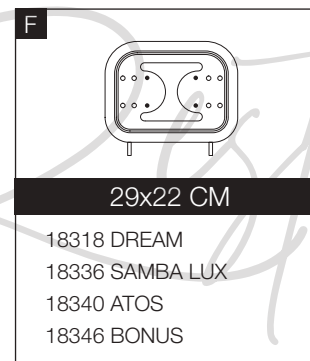

Iron Rest
DETAILS

KIMPORT

Cap DETAILS

KIMPORT

Technical
DETAILS

PRODUCT CODE	PRODUCT NAME	 CM	 CM	 CM	 KG	 M ³	 Ø	 PCS	 CM	 M ³	 KG
18326-20	DIAMOND SERIES	156x97,5x43	42x125	43x168	8,1	0,0667375	23x35-51	2	15x170x44,5	0,113475	16,5
18364-20	STONE SERIES	141x92x38	38x120	38x158	4,675	0,036455	21	2	11,5x158,5x40	0,07291	9,35
18344-20	CITY SERIES	130x88x34,5	33x110	34,5x146,5	3,85	0,022178625	21	4	17x147x35,5	0,0887145	15
18328	MERIVA	156x97,5x43	43x125	43x168	7,9	0,0777195	23x35-51	2	18x171x50,5	0,155439	17,5
18327	MONO MONDO	156x97,5x43	43x125	43x168	8,75	0,05667375	23x35-51	2	15x170x44,5	0,113475	18,3
18326	MONDO	156x97,5x43	42x125	43x168	8,1	0,05667375	23x35-51	2	15x170x44,5	0,113475	16,5
18324	JUMBO	154x94,5x43	43x125	43x161	6,76	0,06314	25-51	2	17,5x164x44	0,12628	16,8
18323	VIVA	160x97,5x43	43x125	43x169	7,9	0,064702	23x35-51	2	17x173x44	0,129404	17,5
18320	PRESTIGE	157x96x42,5	42x125	42,5x175	6,5	0,0542997	28	2	14x175,5x44,2	0,1085994	15,95
18318	DREAM	141x93x40,5	40x118	40,5x159	5,44	0,04856775	25-38	2	14,5x159,5x42	0,0971355	12,5
18369	ADA	141x93x40,5	38x120	40,5x159	5,15	0,04856775	25-38	2	14,5x159,5x42	0,0971355	10,6
18365	AQUA LUX	141x92x39	38x120	39x159,5	5,05	0,043335	20x35	2	13,5x160,5x40	0,08667	11,5
18364	AQUA 21	141x92x38	38x120	38x158	4,675	0,036455	21	2	11,5x158,5x40	0,07291	9,35
18349	AQUA 25	141x92x38	38x120	38x158	4,6	0,036455	25	2	11,5x158,5x40	0,07291	9,95
18348	SILVER	154x92x39	38x120	39x168	6,45	0,0507	20x35	2	15x169x40	0,1014	13,4
18304	CAPITOL	154x96x40,5	38x120	40,5x166,5	6,05	0,048951	25-51	2	14x166,5x42	0,097902	13,75
18325	MAGIC	143x93x40,5	38x118	40,5x159	5,9	0,04856775	25-38	2	14,5x159,5x42	0,0971355	12,6
18315	FOCUS	141x93x40,5	38x118	40,5x159	6,41	0,04856775	25-38	2	14,5x159,5x42	0,0971355	13,15
18302	CARINO LUX	141x92x39	38x118	39x159	7,4	0,0501225	20x35	2	15x163x41	0,100245	15,5
18301	CARINO	141x92x38	38x118	38x158	5,95	0,0439635	25	2	14x159x39,5	0,087927	13,7
18347	POWER	130x88x34,5	38x110	34,5x146,5	4,1	0,02499	21	4	17x147x40	0,09996	16,7
18346	BONUS	133x90x36,5	38x110	36,5x150	4,1	0,02736	25	4	18x152x40	0,10944	17,6
18367	ARES	133x93x40,5	36x112	40,5x156	4,95	0,04177125	21-38	4	23,5x158x45	0,167085	18,7
18340	ATOS	135x93x40,5	36x112	40,5x159	5,6	0,04856775	25-38	2	14,5x159,5x42	0,0971355	13,5
18336	SAMBA LUX	135x90x36	36x112	36x150	5,4	0,03598125	20x35	2	12,5x151,5x38	0,0719625	11,65
18368	SERA	135x93x40,5	34x114	40,5x156	4,4	0,04177125	21-38	4	23,5x158x45	0,167085	18,4
18366	DIAMOND	130,5x92x33	33x110	33x154	4,1	0,02925	19-32	4	20x156x37,5	0,117	16,8
18356	IDEAL	130,5x88x34,5	33x110	34,5x146,5	4,05	0,025137	21	4	19x147x36	0,100548	18,65
18355	DINAMIC	132x92x33	33x110	33x155	4,8	0,02925	21-32	4	20x156x37,5	0,117	20
18344	BRAVA	130x88x34,5	33x110	34,5x146,5	3,85	0,022178625	21	4	17x147x35,5	0,0887145	15
18343	BASIC	130x92x33	33x110	33x155	3,95	0,02925	21-32	4	20x156x37,5	0,117	17
18358	ONE	125x87x33	30x105	33x144,5	3,05	0,020638188	19	6	24,5x146,5x34,5	0,123829125	13
18359	MINI ONE	110x81,5x30	30x90	30x120	2,6	0,018259	19	6	28,5x124x31	0,109554	15,6
18360	TABLE TOP	74,5x15x30	30x74	30x74,5	1	0,0070875	6	10	30x75x31,5	0,070875	12,4