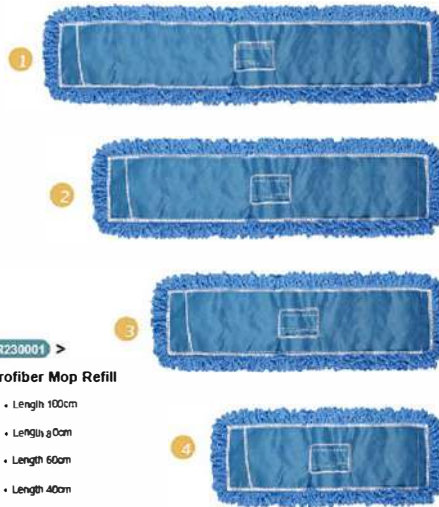

FMR230001 >

Microfiber Mop Refill

- 1 - Length 100cm
- 2 - Length 80cm
- 3 - Length 60cm
- 4 - Length 40cm