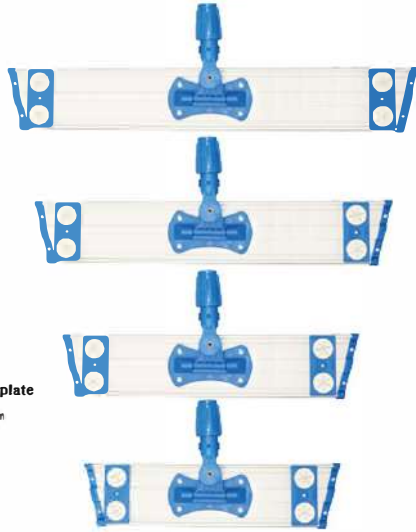

FLAT MOP

KIMPORT

FB230004 >

Flat Mop Baseplate

- 1 - Length 100cm
- 2 - Length 80cm
- 3 - Length 60cm
- 4 - Length 40cm