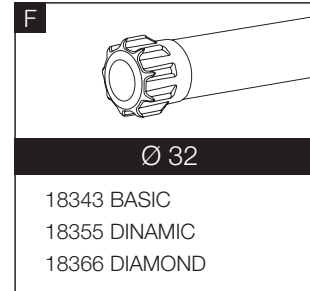

KIMPORT

Cap DETAILS