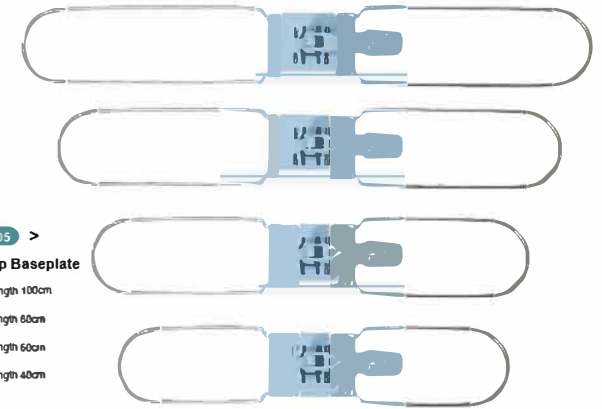

FB230003 >

Flat Mop Baseplate

- 1 - Length 100cm
- 2 - Length 80cm
- 3 - Length 60cm
- 4 - Length 40cm

FB230005 >

Flat Mop Baseplate

- 1 - Length 100cm
- 2 - Length 80cm
- 3 - Length 60cm
- 4 - Length 40cm