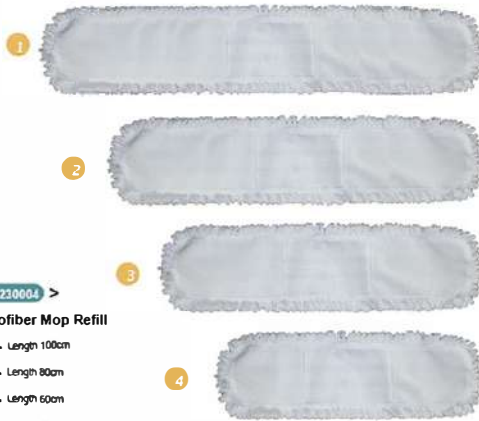

FMR230004 >

Microfiber Mop Refill

- 1 - Length 100cm
- 2 - Length 80cm
- 3 - Length 60cm
- 4 - Length 40cm