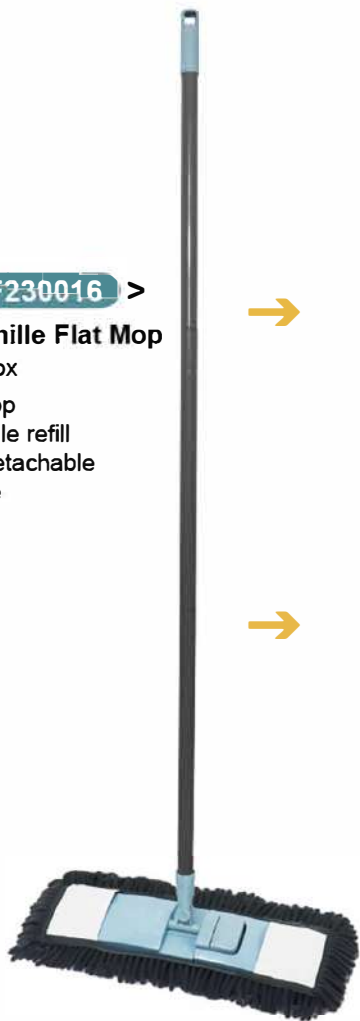

FLAT MOP

KIMPORT

F230016 >

Longer Chenille Flat Mop

QTY:24 pcs/box

- 42cm flat mop
- longer chenille refill
- 70-120cm detachable metal handle

F230020 >