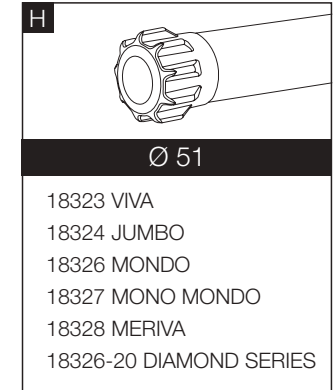

KIMPORT

Cap DETAILS