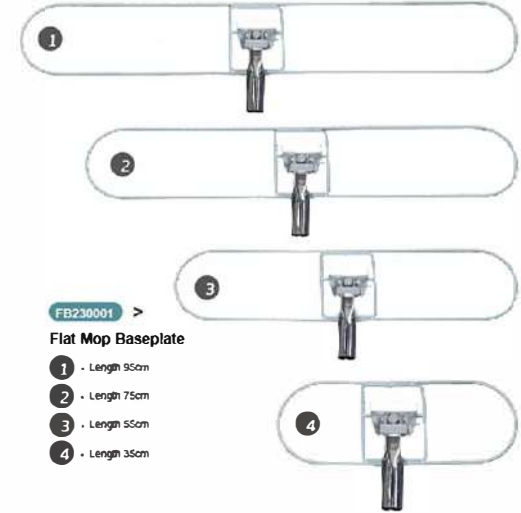

FB230001 >

Flat Mop Baseplate

- 1 - Length 95cm
- 2 - Length 75cm
- 3 - Length 55cm
- 4 - Length 35cm