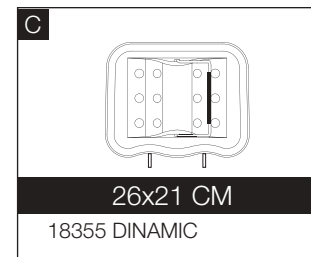

KIMPORT

Iron Rest
DETAILS