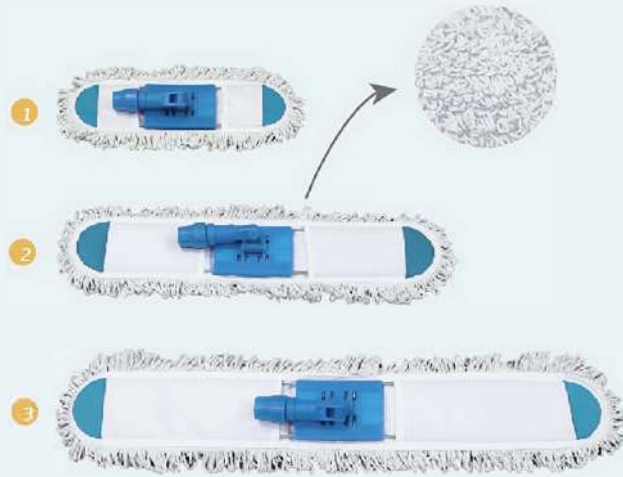

< FCR230003

Cotton Mop Refill

- 1 • Length 40cm
- 2 • Length 60cm
- 3 • Length 80cm