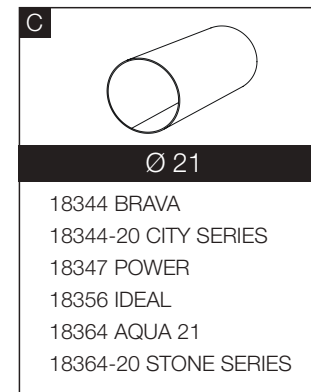

TABLE TOP	A CM B C	CM 30x74	CM 30x74,5	KG 1	M ³ 0,0061425	Ø 6	PCS 10	CM 26x75x31,5	M ³ 0,061425	KG 12,4
18360	74,5x15x30	30x74	30x74,5	1	0,0061425	6	10	26x75x31,5	0,061425	12,4

KIMPORT

Tube DETAILS

KIMPORT