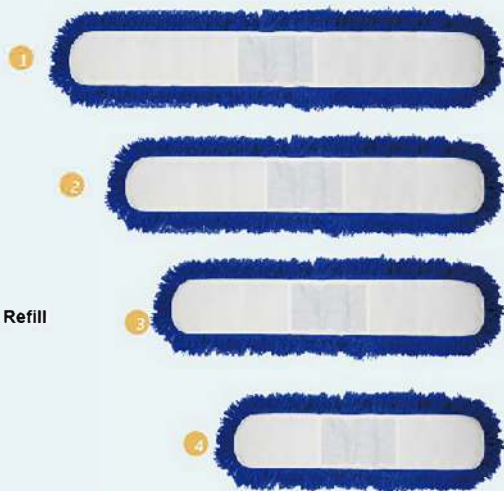

FAR230001 >

Acrylic Flat Mop Refill

- 1 • Length 100cm
- 2 • Length 80cm
- 3 • Length 60cm
- 4 • Length 40cm