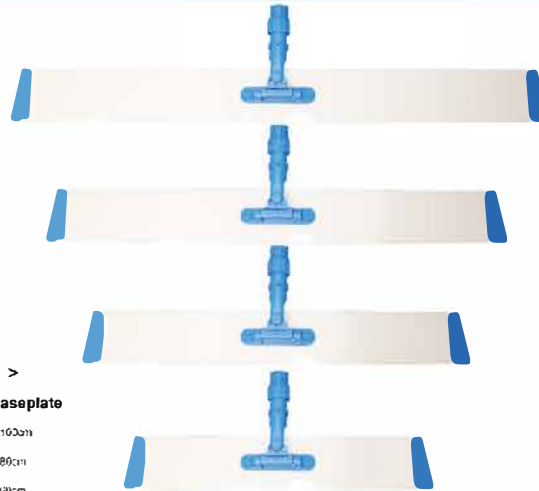

FB230003 >

Flat Mop Baseplate

- 1 - Length 100cm
- 2 - Length 80cm
- 3 - Length 60cm
- 4 - Length 40cm

FB230005 >

Flat Mop Baseplate

- 1 - Length 100cm
- 2 - Length 80cm
- 3 - Length 60cm
- 4 - Length 40cm