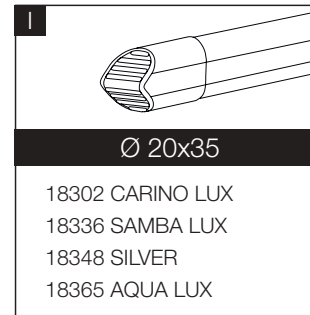

Iron Rest
DETAILS

KIMPORT

Cap DETAILS

KIMPORT

Technical
DETAILS

PRODUCT CODE	PRODUCT NAME	 CM	 CM	 CM	 KG	 M ³	 Ø	 PCS	 CM	 M ³	 KG
18326-20	DIAMOND SERIES	156x97,5x43	42x125	43x168	8,1	0,0667375	23x35-51	2	15x170x44,5	0,113475	16,5
18364-20	STONE SERIES	141x92x38	38x120	38x158	4,675	0,036455	21	2	11,5x158,5x40	0,07291	9,35
18344-20	CITY SERIES	130x88x34,5	33x110	34,5x146,5	3,85	0,022178625	21	4	17x147x35,5	0,0887145	15
18328	MERIVA	156x97,5x43	43x125	43x168	7,9	0,0777195	23x35-51	2	18x171x50,5	0,155439	17,5
18327	MONO MONDO	156x97,5x43	43x125	43x168	8,75	0,05667375	23x35-51	2	15x170x44,5	0,113475	18,3
18326	MONDO	156x97,5x43	42x125	43x168	8,1	0,05667375	23x35-51	2	15x170x44,5	0,113475	16,5
18324	JUMBO	154x94,5x43	43x125	43x161	6,76	0,06314	25-51	2	17,5x164x44	0,12628	16,8
18323	VIVA	160x97,5x43	43x125	43x169	7,9	0,064702	23x35-51	2	17x173x44	0,129404	17,5
18320	PRESTIGE	157x96x42,5	42x125	42,5x175	6,5	0,0542997	28	2	14x175,5x44,2	0,1085994	15,95
18318	DREAM	141x93x40,5	40x118	40,5x159	5,44	0,04856775	25-38	2	14,5x159,5x42	0,0971355	12,5
18369	ADA	141x93x40,5	38x120	40,5x159	5,15	0,04856775	25-38	2	14,5x159,5x42	0,0971355	10,6
18365	AQUA LUX	141x92x39	38x120	39x159,5	5,05	0,043335	20x35	2	13,5x160,5x40	0,08667	11,5
18364	AQUA 21	141x92x38	38x120	38x158	4,675	0,036455	21	2	11,5x158,5x40	0,07291	9,35
18349	AQUA 25	141x92x38	38x120	38x158	4,6	0,036455	25	2	11,5x158,5x40	0,07291	9,95
18348	SILVER	154x92x39	38x120	39x168	6,45	0,0507	20x35	2	15x169x40	0,1014	13,4
18304	CAPITOL	154x96x40,5	38x120	40,5x166,5	6,05	0,048951	25-51	2	14x166,5x42	0,097902	13,75
18325	MAGIC	143x93x40,5	38x118	40,5x159	5,9	0,04856775	25-38	2	14,5x159,5x42	0,0971355	12,6
18315	FOCUS	141x93x40,5	38x118	40,5x159	6,41	0,04856775	25-38	2	14,5x159,5x42	0,0971355	13,15
18302	CARINO LUX	141x92x39	38x118	39x159	7,4	0,0501225	20x35	2	15x163x41	0,100245	15,5
18301	CARINO	141x92x38	38x118	38x158	5,95	0,0439635	25	2	14x159x39,5	0,087927	13,7
18347	POWER	130x88x34,5	38x110	34,5x146,5	4,1	0,02499	21	4	17x147x40	0,09996	16,7
18346	BONUS	133x90x36,5	38x110	36,5x150	4,1	0,02736	25	4	18x152x40	0,10944	17,6
18367	ARES	133x93x40,5	36x112	40,5x156	4,95	0,04177125	21-38	4	23,5x158x45	0,167085	18,7
18340	ATOS	135x93x40,5	36x112	40,5x159	5,6	0,04856775	25-38	2	14,5x159,5x42	0,0971355	13,5
18336	SAMBA LUX	135x90x36	36x112	36x150	5,4	0,03598125	20x35	2	12,5x151,5x38	0,0719625	11,65
18368	SERA	135x93x40,5	34x114	40,5x156	4,4	0,04177125	21-38	4	23,5x158x45	0,167085	18,4
18366	DIAMOND	130,5x92x33	33x110	33x154	4,1	0,02925	19-32	4	20x156x37,5	0,117	16,8
18356	IDEAL	130,5x88x34,5	33x110	34,5x146,5	4,05	0,025137	21	4	19x147x36	0,100548	18,65
18355	DINAMIC	132x92x33	33x110	33x155	4,8	0,02925	21-32	4	20x156x37,5	0,117	20
18344	BRAVA	130x88x34,5	33x110	34,5x146,5	3,85	0,022178625	21	4	17x147x35,5	0,0887145	15
18343	BASIC	130x92x33	33x110	33x155	3,95	0,02925	21-32	4	20x156x37,5	0,117	17
18358	ONE	125x87x33	30x105	33x144,5	3,05	0,020638188	19	6	24,5x146,5x34,5	0,123829125	13
18359	MINI ONE	110x81,5x30	30x90	30x120	2,6	0,018259	19	6	28,5x124x31	0,109554	15,6
18360	TABLE TOP	74,5x15x30	30x74	30x74,5	1	0,0070875	6	10	30x75x31,5	0,070875	12,4