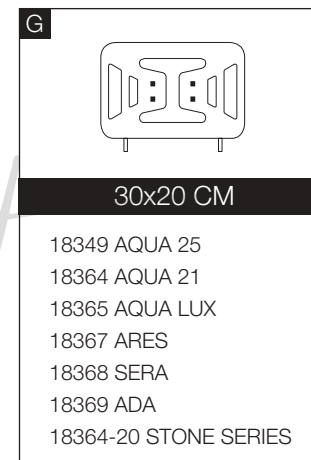

KIMPORT

Iron Rest
DETAILS