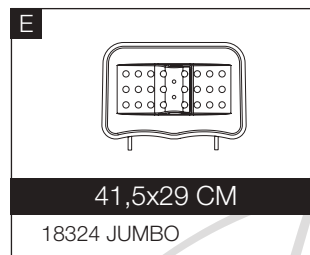

KIMPORT

Iron Rest
DETAILS