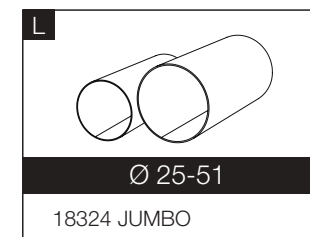

TABLE TOP	A CM B C	CM 30x74	CM 30x74,5	KG 1	M ³ 0,0061425	Ø 6	PCS 10	CM 26x75x31,5	M ³ 0,061425	KG 12,4
18360	74,5x15x30	30x74	30x74,5	1	0,0061425	6	10	26x75x31,5	0,061425	12,4

KIMPORT

Tube DETAILS

KIMPORT