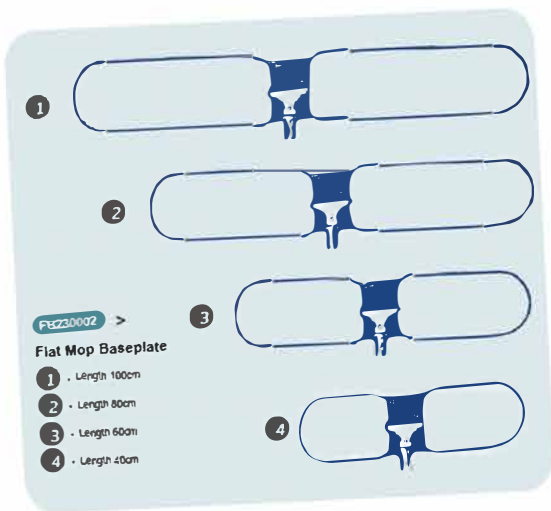

FLAT MOP

F230003 >
Cotton Mop Refill
1 - Length 100cm
2 - Length 80cm
3 - Length 60cm
4 - Length 40cm