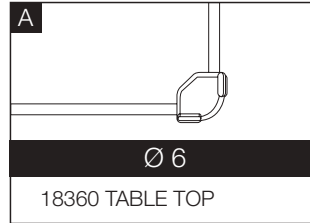

KIMPORT

Cap DETAILS