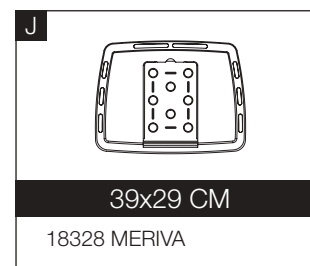

KIMPORT

Iron Rest
DETAILS