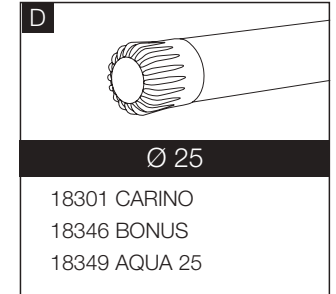

KIMPORT

Cap DETAILS