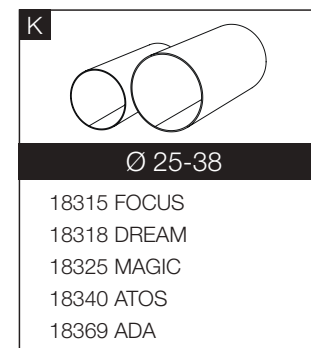

TABLE TOP	A CM B C	CM 30x74	CM 30x74,5	KG 1	M ³ 0,0061425	Ø 6	PCS 10	CM 26x75x31,5	M ³ 0,061425	KG 12,4
18360	74,5x15x30	30x74	30x74,5	1	0,0061425	6	10	26x75x31,5	0,061425	12,4

KIMPORT

Tube DETAILS

KIMPORT