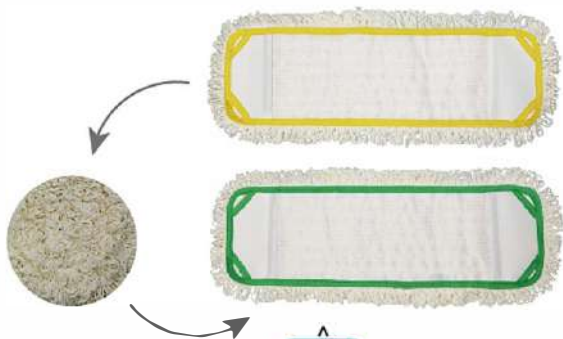

FR230036

Cotton Mop Refill
QTY:48 pcs/box
• 42cm flat mop